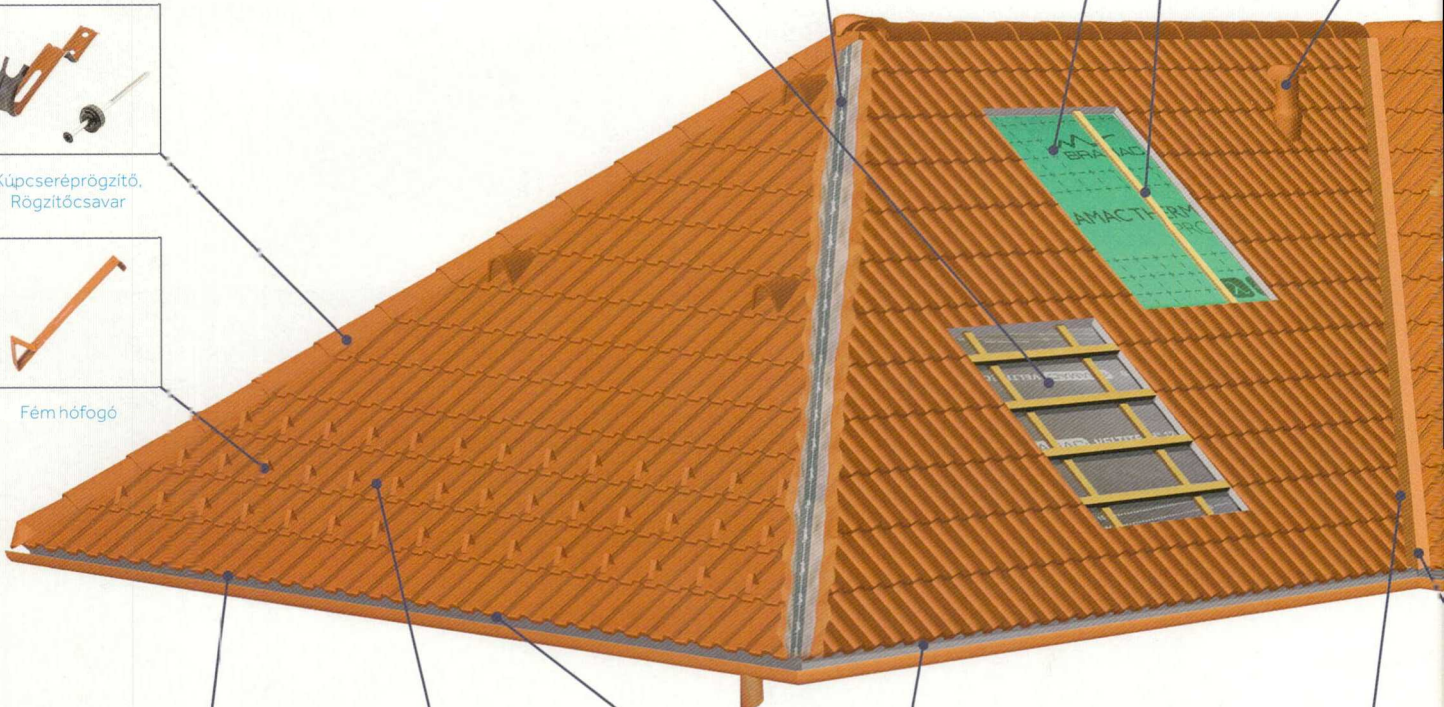

STAR RENDSZERCSOMAG

TETŐRENDSZER 15 ÉV RENDSZERGARANCIÁVAL

Membran 2 2S
belső oldali
párafékező tetőfólia

TOF RU Resistant
páraáteresztő tetőfólia

Prémium WU
vízhatlan
páraáteresztő tetőfólia

MetalRoll
univerzális kúpálátét

Bramac Therm

Membran 100 2S
belső oldali
párazáró tetőfólia

Maximum 2S
páraáteresztő tetőfólia

Clima Plus
hőtűkrős
páraáteresztő tetőfólia

FigaRoll Plus
univerzális kúpálátét

Szuper Abszorber
szegtőmitő szalag

Kúpcsereprögzítő,
Rögzítőcsavar

Fém hófogó

Ereszrögzítő kapocs

Viharkapocs

Alumínium
szellőzőszalag

Szellőzőléc

Fésű nélküli szellőzőléc

Vápaszegély