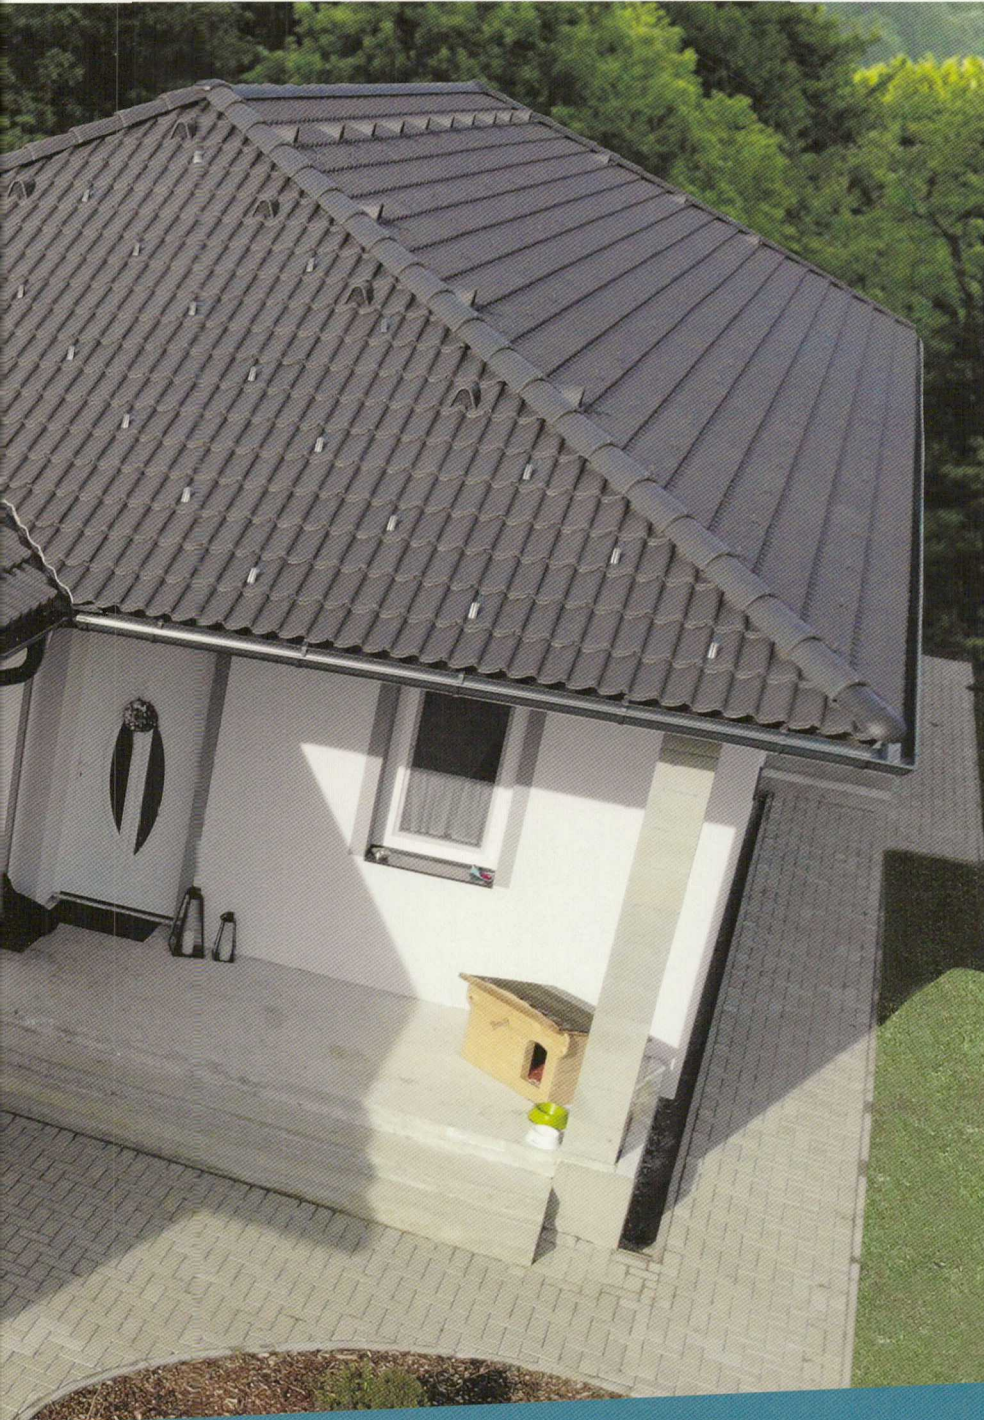

A TERMÉSZET ÚJ SZÍNE

A **DUNA NOVO** tetőcseréso a természet hangulatát és harmóniáját idéző színvilágával az új épületeken és felújított tetőkön egyaránt esztétikus látványt nyújt. Érdekes, aszimmetrikus fedésképe a ház környezetével tökéletes összharogot teremt. A Novo felület a hagyományos felületekhez képest fokozott színvédelmet és UV védelmet nyújt, nagyobb ellenállóságot biztosít a szennyeződések ellen. BMI Bramac minőségben, 30 év Új-Érték garanciával a fagyállóságra, vízzáróságra, és mérethűségre.

téglavörös

barna

antracit

FELÜLET

s ma, felületkezelt

MÉRET

332×420 mm

TÖMEG