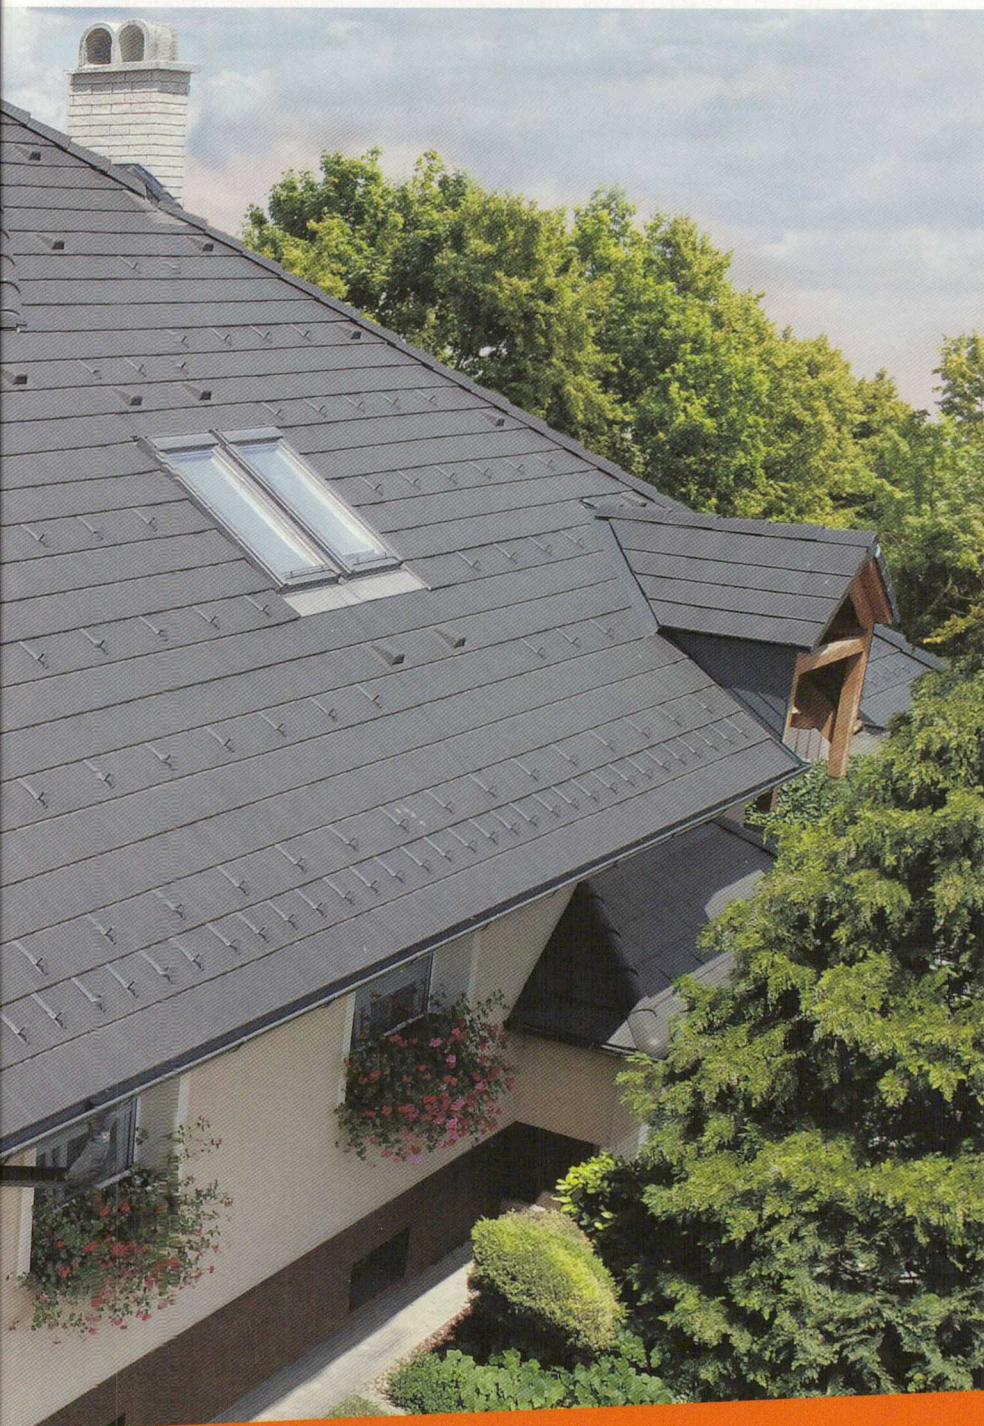

HŐSÉG KIZÁRVA

A **TECTURA THERMO PROTECTOR** tetőcserepeink különleges, infravörös sugárzást reflektáló funkciójú mellett a modern építészeti formavilágot kedvelők számára kiváló választás, hiszen letisztult formája tökéletes fedésképet eredményez.

antracit

sötétbarna

**TECTURA THERMO
PROTECTOR**

FELÜLET
sima, Thermo
Protector felülettel

MÉRET
329×420 mm

TÖMEG
4,6 kg/db

SZÜKSÉGLET
átlag 11 db/tetőr²